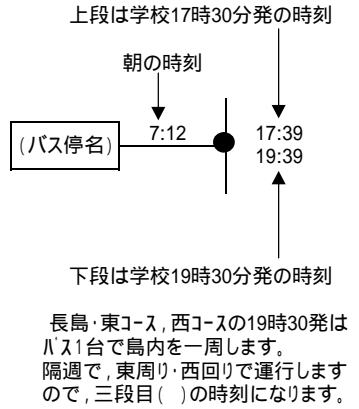

伊佐コース

萩の段入口	7:10	17:40	19:40
高川ダム入口	7:05	17:45	19:45
大川内JA	7:00	17:50	19:50
羽月北小	6:48	18:02	20:02
大口製氷	6:40	18:10	20:10
大口ふれあいセンター	6:35	18:15	20:15
農協下手支所	6:27	18:25	20:25
まごし館前	6:24	18:28	20:28
菱刈中前	6:20	18:32	20:32

阿久根コース

上り立	7:13	17:37	19:37
高尾野駅前	7:10	17:40	19:40
石坂	7:07	17:43	19:43
野田駅前	7:04	17:46	19:46
岩元	7:03	17:47	19:47
餅井バス停 504号	7:00	17:50	19:50
折田小前	6:57	17:53	19:53
大林バス停	6:54	17:56	19:56
グラント入口バス停	6:52	17:57	19:57
警察署前	6:51	17:59	19:59
市民病院入口	6:49	18:01	20:01
阿久根郵便局前	6:47	18:03	20:03
港入口バス停	6:45	18:04	20:04
市民会館入口バス停	6:44	18:05	20:05
佐瀧口バス停	6:41	18:07	20:07
高の口バス停	6:39	18:09	20:09
カード下バス停	6:35	18:12	20:12
大川バス停	6:30	18:16	20:16

長島町・西コース

山仁田停留所	6:55	17:56	19:56
ゲート前	6:48	18:02	20:02
馬込入口バス停	6:45	18:07	20:07 (21:05)
汐見	6:43	18:08	20:08 (21:03)
宮内橋バス停	6:39	18:11	20:11 (20:59)
城川内バス停	6:36	18:14	20:14 (20:56)
旧長島町役場前	6:34	18:16	20:16 (20:54)
上小浜	6:29	18:20	20:20 (20:49)
渡釜	6:27	18:23	20:23 (20:47)
平尾Aコープ	6:20	18:28	20:30 (20:40)

長島町・東コース

下水流Aコープ	7:12	17:39	19:39
荘郵便局前	7:08	17:43	19:43
ささはら商店	7:02	17:51	19:51
三笠Aコープ	6:57	17:55	19:55
加世堂越バス停	6:44	18:07	20:07 (20:53)
山門野中央公民館	6:42	18:08	20:08 (20:52)
Aマート川床	6:38	18:11	20:11 (20:48)
塩追入口	6:34	18:16	20:16 (20:44)
鷹巣Aコープ	6:30	18:20	20:20 (20:40)

コースの時間は利用状況・道路状況・混雑にもよりますが、あくまでも目安です